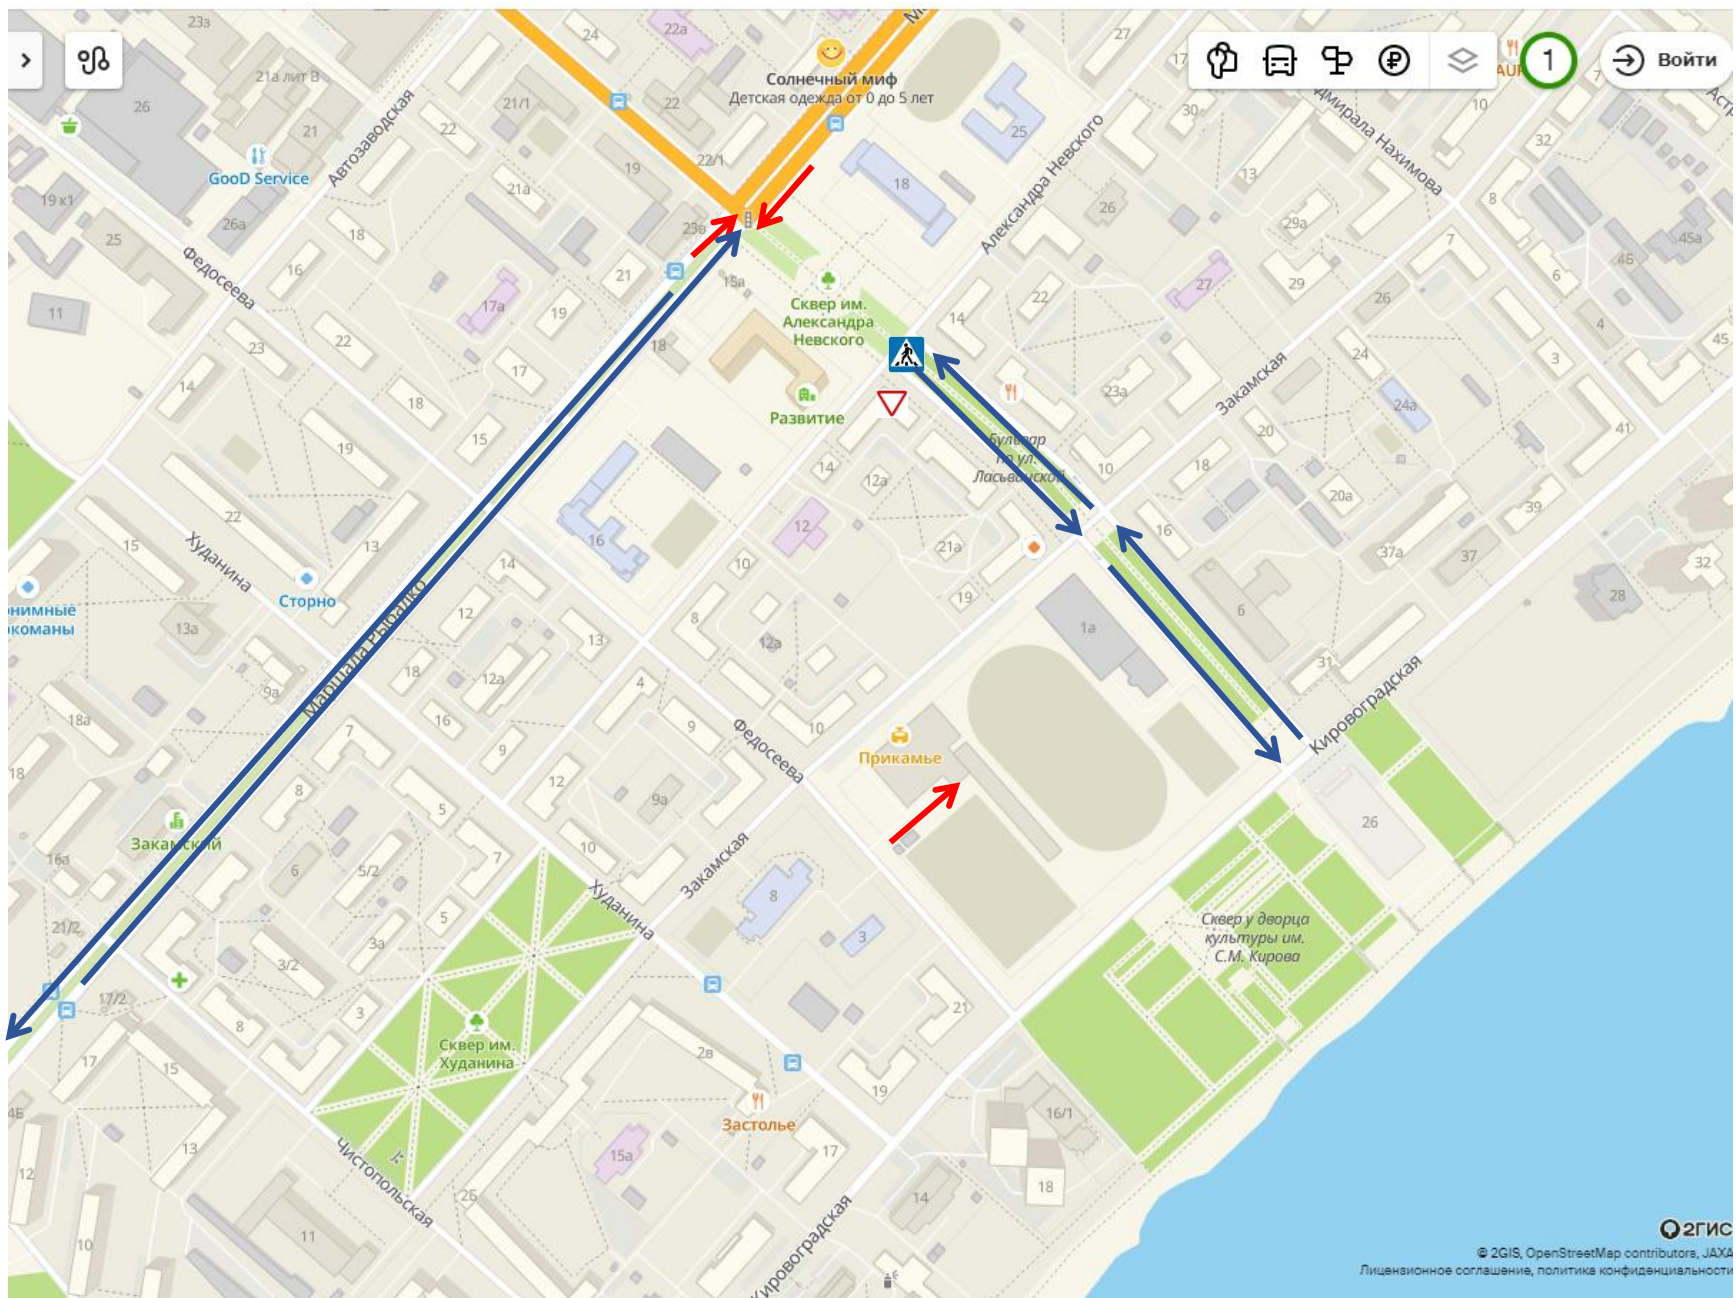

Схема безопасного подхода с остановки «Экран» к МАУ ДО «ДСДЮ «Прикамье» по адресу: ул. Ласьвинская, 1

Схема безопасного подхода с остановки «Экран» к МАУ ДО «ДСДЮ «Прикамье» по адресу: ул. Ласьвинская, 1

 ограничение скорости

 жилая зона

 одностороннее движение

 уступи дорогу

 искусственная неровность

 светофорное регулирование

 пешеходный переход

 автобусная остановка

 обгон запрещен